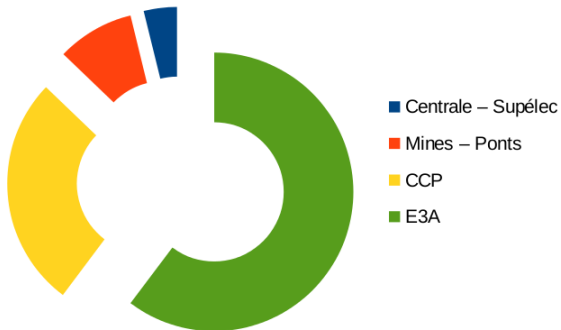

Bilan des admissions

Répartition du nombre d'admis par banque

PC et PSI