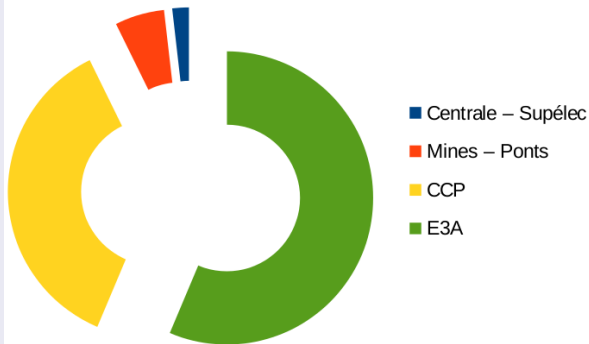

Bilan des admissions

Répartition du nombre d'admis par banque

PC et PSI